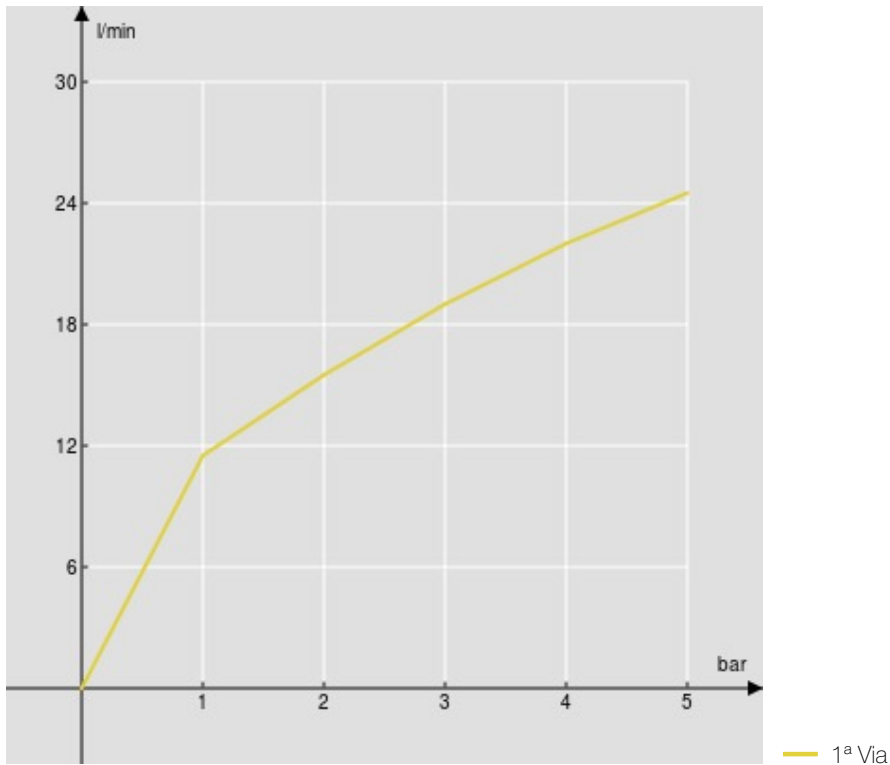

SPECIFICHE

Termostatico esterno

Chrome

Blocco di sicurezza 38° C

Valvole antiritorno

Uscita ø 1/2"

Filtri di ricambio cartuccia inclusi nella confezione

Imballo: 32 x 16,5 x 7 cm / 0,003696 m³ / 2,5 kg

DIAGRAMMA DI PORTATA: ACQUA CALDA/FREDDA

DIAGRAMMA DI PORTATA: ACQUA MISCELATA