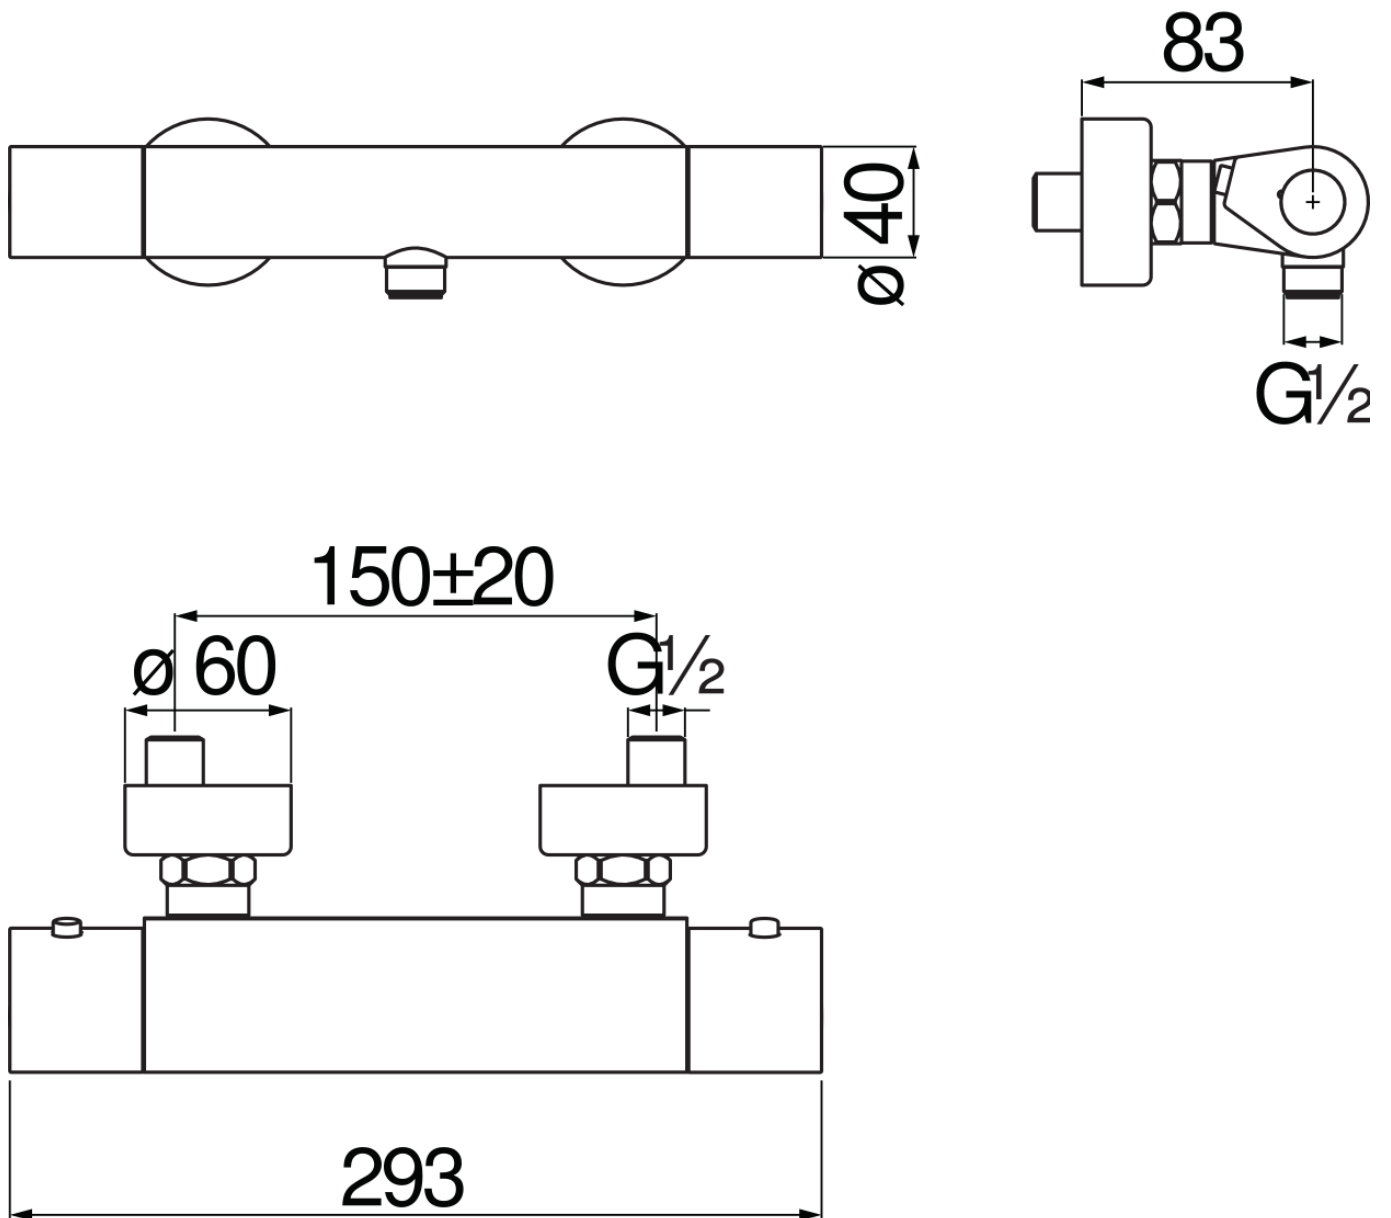

SPECIFICHE

Termostatico esterno

Chrome

Blocco di sicurezza 38° C

Valvole antiritorno

Uscita ø 1/2"

Filtri di ricambio cartuccia inclusi nella confezione

Imballo: 32 x 16,5 x 7 cm / 0,003696 m³ / 2,5 kg

DIAGRAMMA DI PORTATA: ACQUA CALDA/FREDDA

DIAGRAMMA DI PORTATA: ACQUA MISCELATA